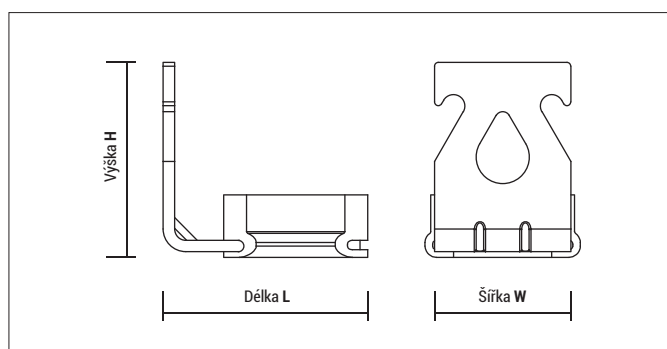

Stropní závěs

AAT

Výhody

- Velmi rychlá montáž za 10-15 sekund
- Montážní otvor \varnothing 7 mm

Certifikáty a schválení

Montáž

AAT

Typ	Číslo výrobku	Výška H [mm]	Délka L [mm]	Šířka W [mm]	€/ 100 ks	[ks]	[ks]
AAT	9AAT	27	26	19		100	900