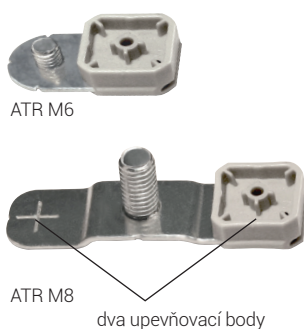

Příslušenství pro stropní závěsy

ATR

Výhody

- Pevná konstrukce zaručuje vysokou odolnost
- Značka umožňuje rychlé zarovnání

Certifikáty a schválení

ATR

Typ	Číslo výrobku	Rozměry Závit x Délka	Počet upevňovacích bodů	€/100 ks	[ks]	[ks]
ATR 6	9TR6	M6x6,5	1		100	900
ATR 8C	9TR8C	M8x10	2		100	900
ATR 8L	9TR8L	M8x16	2		100	900

Kompatibilní s plynovými hřebikovačkami: **FORCE ONE**, Powers Trak It® C3, Spit Pulsa 700E/800E