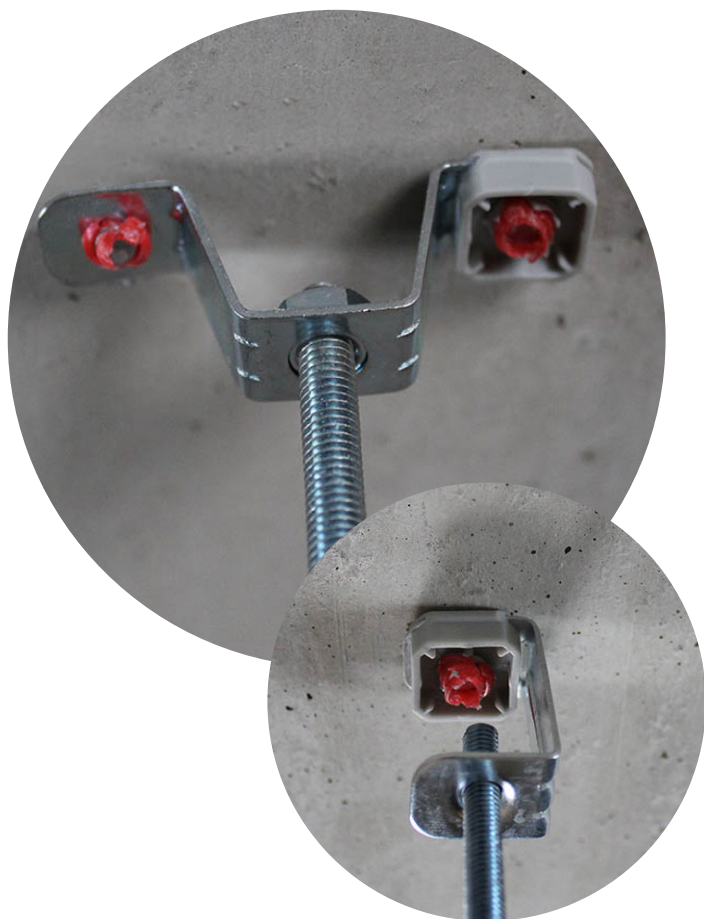

Závitový závěs ATV

Výhody

ATV 4, 5, 6

ATV 8
s možností nastavení výšky

ATV S 8

- Rychlá montáž pomocí plynové hřebíkovače FORCE ONE
- Metrický spojovací závit pro instalaci s kotevní tyčí
- ATV8: Snadné a rychlé nastavení kotevní tyče

Kompatibilní s plynovými hřebíkovačkami: **FORCE ONE**, Powers Trak It® C3, Spit Pulsa 700E/800E

Certifikáty a schválení

Montáž

ATV 4, 5, 6

ATV 8