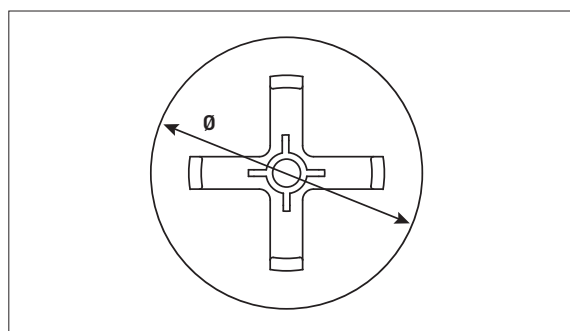

Kovová podložka AW

Výhody

- Rychlé upevnění kabelových kanálů, fólií, sítí, těsnící membrány, rouna atd.
- Kovové podložky při montáži sevřou nastřelovací hrot plynové hřebíkovačky FORCE ONE, a proto je lze nainstalovat jednou rukou
- V nabídce ve dvou různých průměrech

Montáž

AW

Typ	Číslo výrobku	Ø [mm]	€/ 100 ks	 [ks]	 [ks]
AW 15	915AW	15		200	3.600
AW 25	925AW	25		200	3.600

Kompatibilní s plynovými hřebíkovačkami: **FORCE ONE**, Powers Trak It® C3, Spit Pulsa 700E/800E