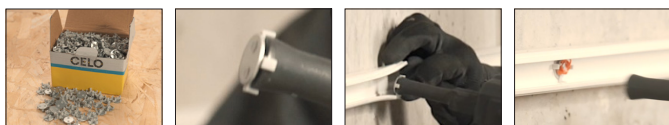

Kovová podložka AW

Výhody

- Rychlé upevnění kabelových kanálů, fólií, sítí, těsnící membrány, rouna atd.
- Kovové podložky při montáži sevřou nastřelovací hrot plynové hřebíkovačky FORCE ONE, a proto je lze nainstalovat jednou rukou
- V nabídce ve dvou různých průměrech

Montáž

AW

Typ	Číslo výrobku	Ø [mm]	€/ 100 ks	 [ks]	 [ks]
AW 15	915AW	15		200	3.600
AW 25	925AW	25		200	3.600

Kompatibilní s plynovými hřebíkovačkami: **FORCE ONE**, Powers Trak It® C3, Spit Pulsa 700E/800E