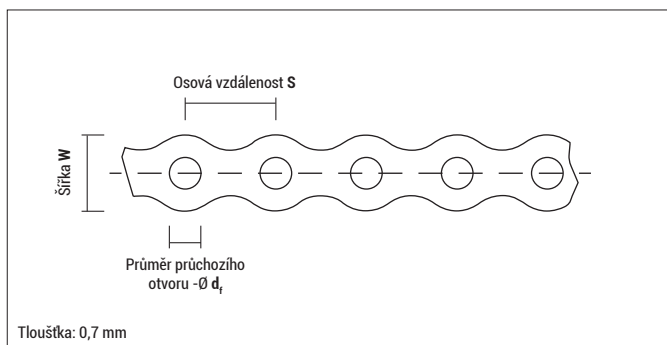

# Kovová děrovaná páska CA

### Cintapolo, povlak sendzimir 10 metrů v roli

Typ	Číslo výrobku	Šířka B [mm]	Průměr průchozího otvoru - $\emptyset d_1$ [mm]	Osová vzdálenost S [mm]	Upínací síla $\leq$ [kg]	€/ks	 [ks]	 [ks]
Cintapolo 12	12CA	12	5,1	14	50		10	-
Cintapolo 17	CA	17	7	20	95		10	-