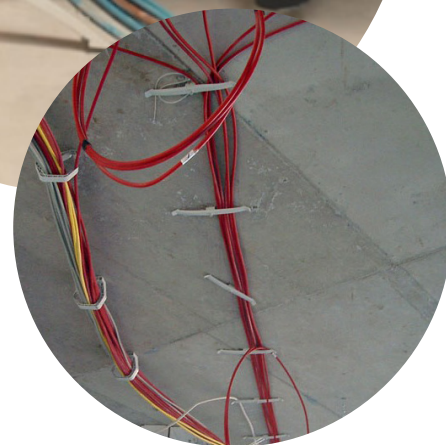

# Kabelová ramínka WSC & WDC

## Výhody

- Mnohostranné použití
- Jednoduše zatlačte kabel pod křídlo
- Několik kabelů lze zajistit pouze jedním upevňovacím bodem
- Lze také připevnit pomocí hmoždinky Ø6 nebo natloukáací hmoždinkou
- V souladu s RoHs
- Bez halogenů

## WSC / WDC

Typ	Číslo výrobku	Délka L [mm]	Šířka W [mm]	Výška H [mm]	€/ 100 ks	[ks]	[ks]
WSC	9WSC	128	20	17		100	900
WDC	9WDC	232	20	17		50	450

Kompatibilní s plynovými hřebíkovačkami: **FORCE ONE**, Powers Trak It® C3, Spit Pulsa 700E/800E