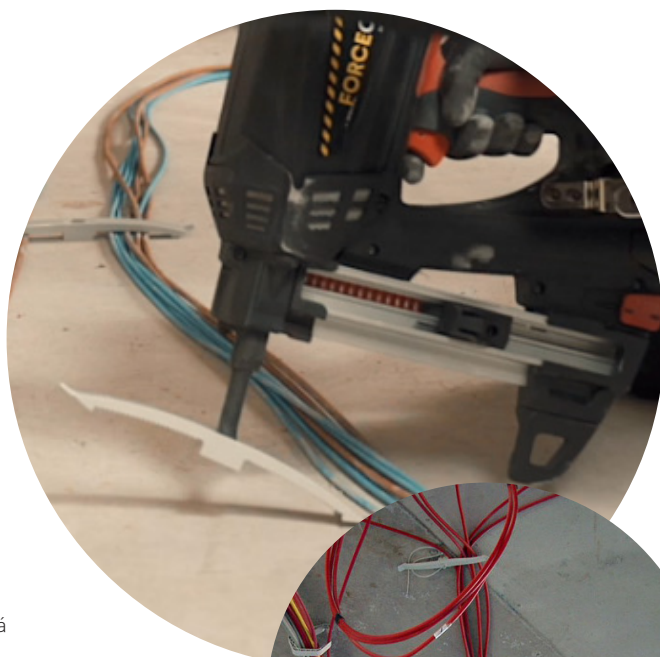

# Kabelová ramínka WSC & WDC

## Výhody

- Mnohostranné použití
- Jednoduše zatlačte kabel pod křídlo
- Několik kabelů lze zajistit pouze jedním upevňovacím bodem
- Lze také připevnit pomocí hmoždinky Ø6 nebo natloukáací hmoždinkou
- V souladu s RoHs
- Bez halogenů