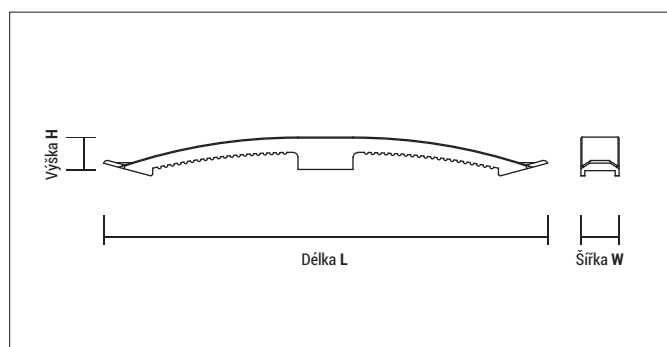

Montáž

Certifikáty a schválení

WSC / WDC

Typ	Číslo výrobku	Délka L [mm]	Šířka W [mm]	Výška H [mm]	€/ 100 ks	[ks]	[ks]
WSC	9WSC	128	20	17		100	900
WDC	9WDC	232	20	17		50	450

Kompatibilní s plynovými hřebíkovačkami: **FORCE ONE**, Powers Trak It® C3, Spit Pulsa 700E/800E