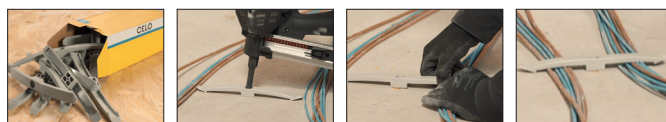

Montáž

Certifikáty a schválení

WSC / WDC

Typ	Číslo výrobku	Délka L [mm]	Šířka W [mm]	Výška H [mm]	€/ 100 ks	[ks]	[ks]
WSC	9WSC	128	20	17		100	900
WDC	9WDC	232	20	17		50	450

Kompatibilní s plynovými hřebíkovačkami: **FORCE ONE**, Powers Trak It® C3, Spit Pulsa 700E/800E