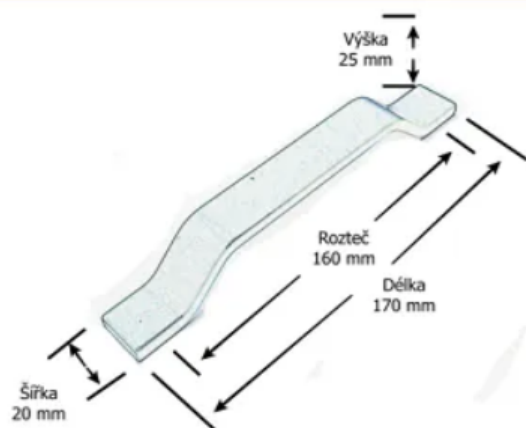

Technické parametry úchytky (uvedeno v milimetrech)

Rozteč	Délka	Výška	Šířka
160	170	25	20