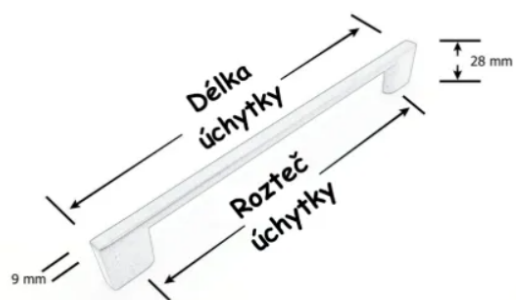

Technické parametry úchytky (uvedeno v milimetrech)

Rozteč	Délka	Výška	Šířka
96	129	28	9
128	161		
160	193		
192	225		
256	289		
320	353		