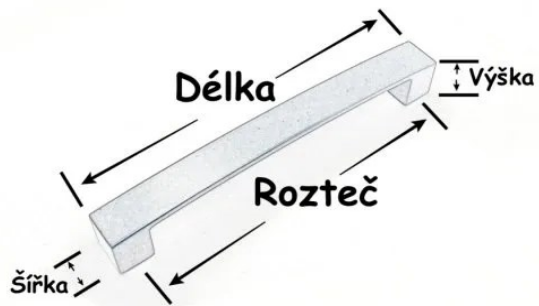

Technické parametry úchytky (mm)

Rozteč	Délka	Výška	Šířka
128	146	28	20
160	178		
192	210		
256	274		
320	338		
416	434		