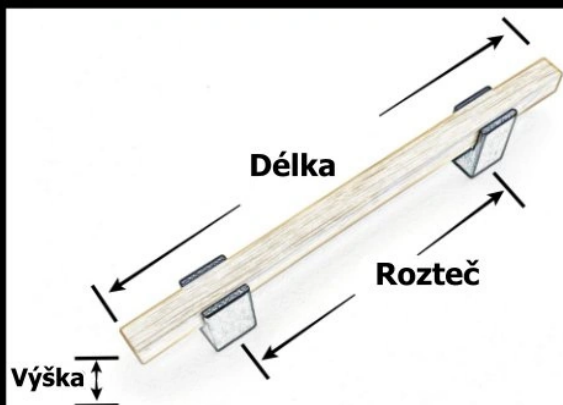

Technické parametry úchytky (mm)

Rozteč	Délka	Výška	Šířka
128	198	32	12/18
192	262		
320	390		
512	582		