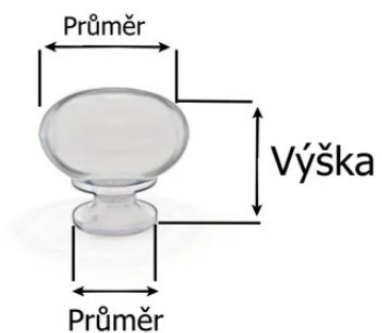

### Technické parametry knopky (uvedeno v milimetrech)

Průměr spodní	Průměr vrchní	Výška
19	32,5	30,5

--	--	--