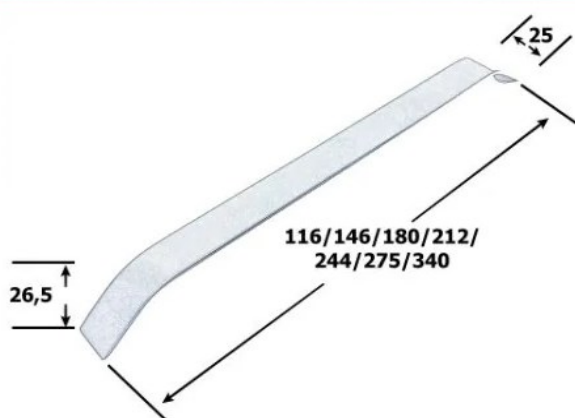

Technické parametry (uvedeno v milimetrech)

Rozteč	Délka	Výška	Šířka
96	116	26,5	25
128	146		
160	180		
192	212		
224	244		
256	275		
320	340		