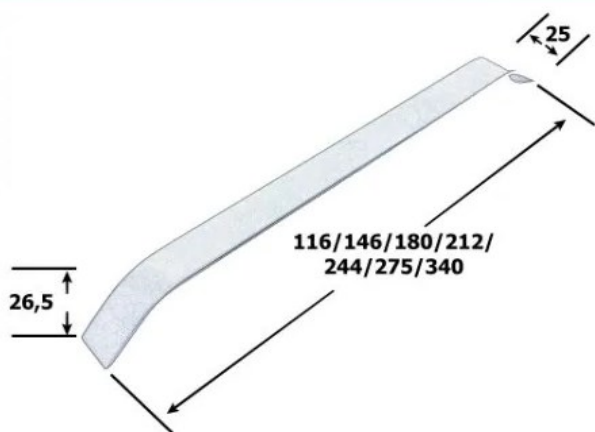

Technické parametry (uvedeno v milimetrech)

Rozteč	Délka	Výška	Šířka
96	116	26,5	25
128	146		
160	180		
192	212		
224	244		
256	275		
320	340		