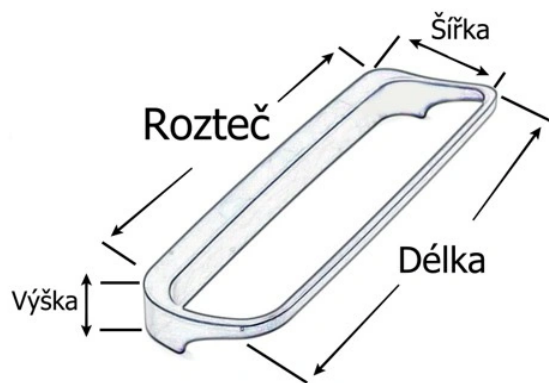

Technické parametry úchytky (uvedeno v milimetrech)

Rozteč	Délka	Šířka	Výška
96/128	156	56	28

--	--	--	--