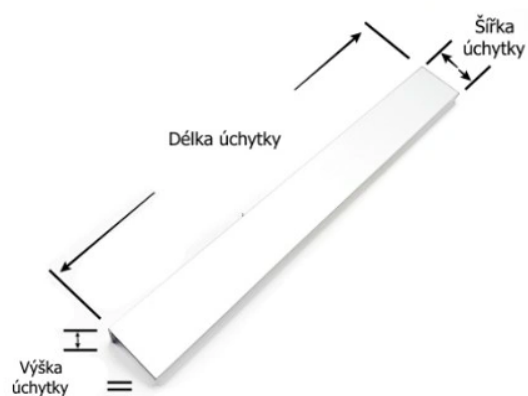

Technické parametry úchytky (uvedeno v milimetrech)

Rozteč	Délka	Šířka	Výška
-	Dle variant	20/10	36