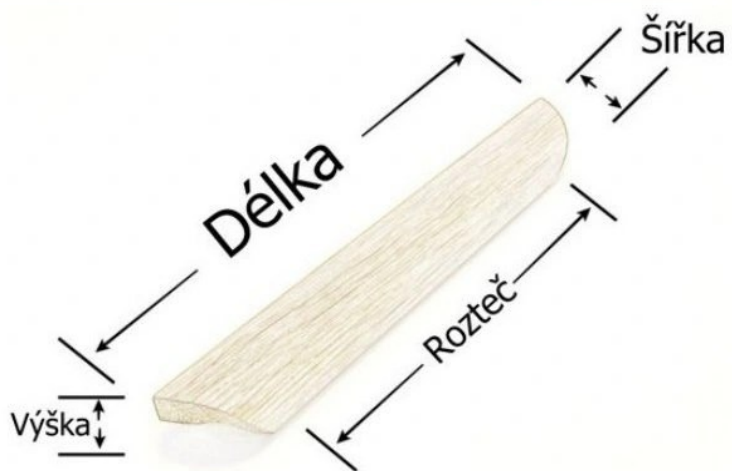

### Technické parametry úchytky (uvedeno v milimetrech)

Rozteč	Délka	Výška	Šířka
96	155	28	29
128	189	28	29
320	379	28	29