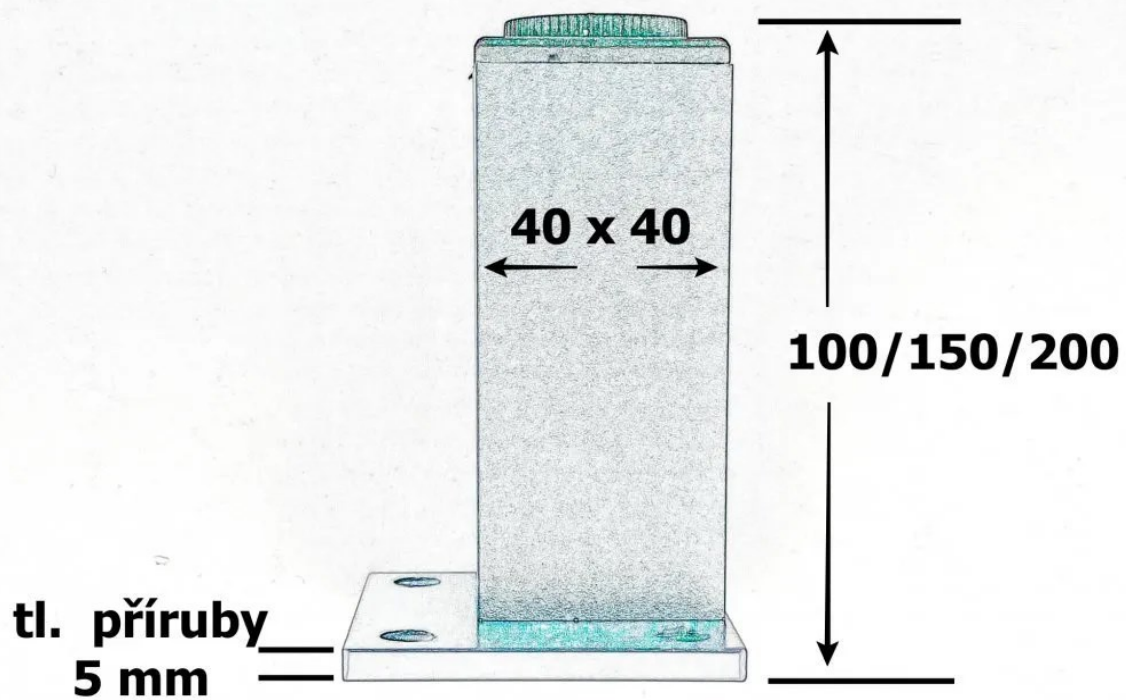

Seřízení +25 mm

○ - otvor pro upevnění k desce, průměr 4 mm