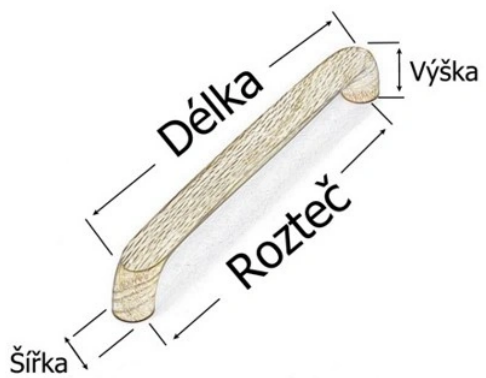

Technické parametry úchytky (uvedeno v milimetrech)

Rozteč	Šířka	Délka	Výška
160	16	175	23