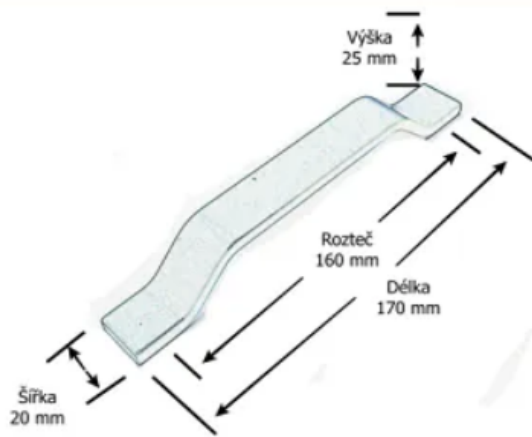

Technické parametry úchytky (uvedeno v milimetrech)

Rozteč	Délka	Výška	Šířka
160	170	25	20