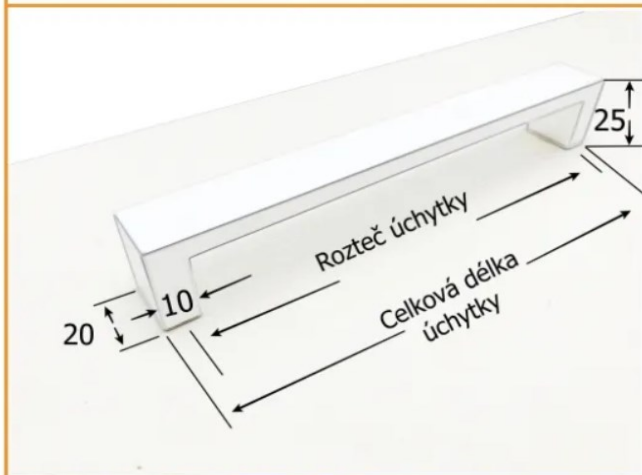

Technické parametry úchytky (uvedeno v milimetrech)

Rozteč	Délka	Výška	Šířka
128	138	25	20
160	170		
192	202		