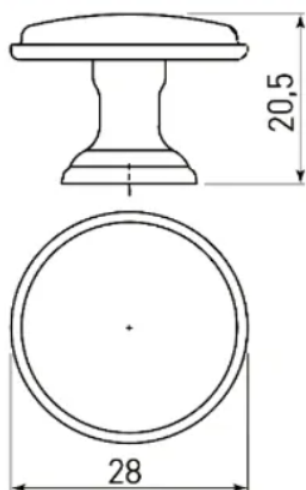

Technické parametry knopky (uvedeno v milimetrech)

Výška	Průměr
20,5	28