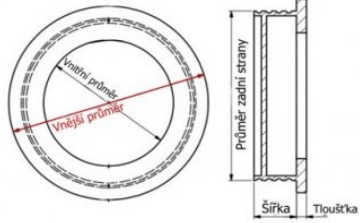

Technické parametry úchytky (uvedeno v milimetrech)

| Vnitřní průměr | Vnější průměr | Průměr zadní strany | Šířka | Tloušťka |
|----------------|---------------|---------------------|-------|----------|
| 26             | 40            | 35                  | 9,5   | 2        |