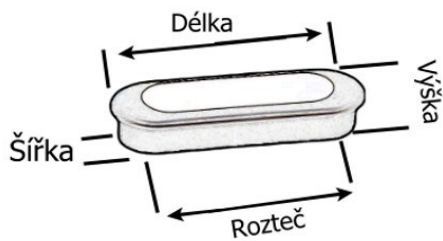

Technické parametry úchytky (uvedeno v milimetrech)

Rozteč	Délka	Výška	Šířka
75	90	12	31

Hloubka úchytky 12 mm