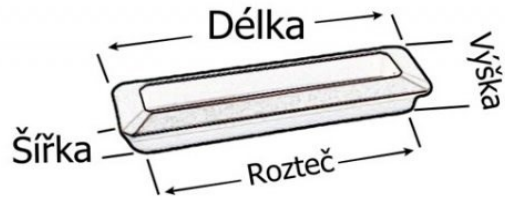

Technické parametry úchytky (uvedeno v milimetrech)

Rozteč	Délka	Výška	Šířka
128	144	12	40

Hloubka úchytky 13 mm