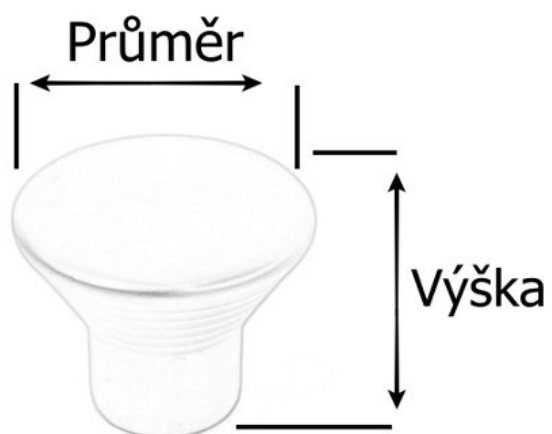

Technické parametry knopky (uvedeno v milimetrech)

Průměr	Výška
24	20

--	--